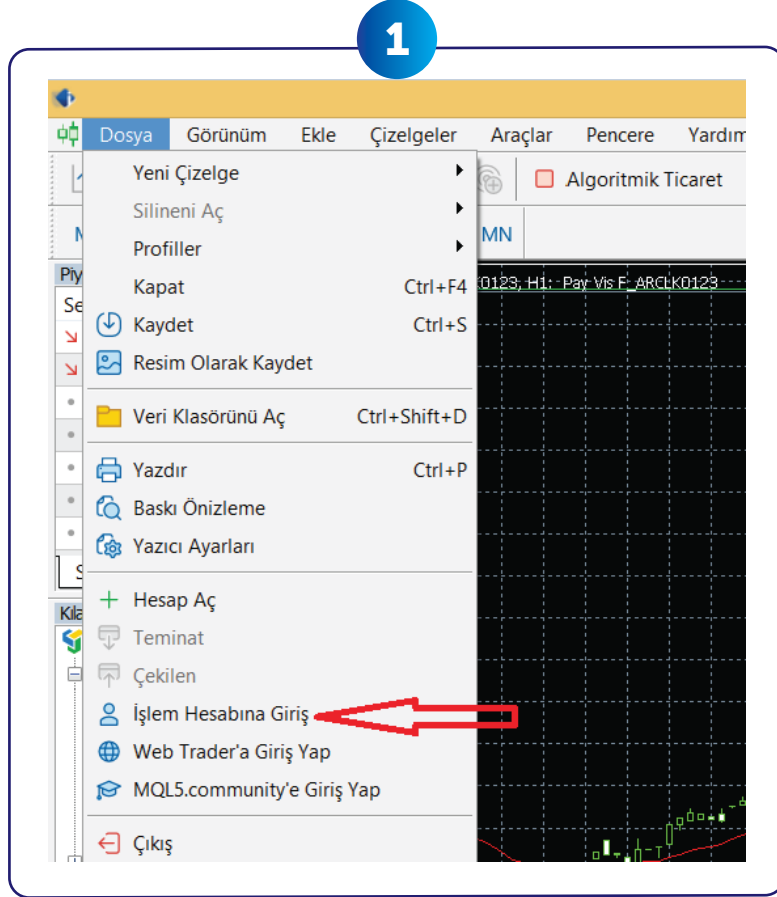

META TRADER 5 KULLANICI TERMİNALİ KURULUMU

META TRADER 5 KULLANICI TERMİNALİ KURULUMU

Aşağıda bulunan link üzerinden Meta Trader 5 Kullanıcı Terminali kurulum dosyası indirilerek gerekli kurulum adımları uygulanmalıdır.

<https://www.integralforex.com.tr/Content/platform/integralyatirim5setup.exe>

1

2

3

İntegral Yatırım MetaTrader 5 uygulama kısayolu masaüstünde oluşacaktır. Kurum hesabınız ile oturum açmak için **Dosya > İşlem Hesabına Giriş** adımları uygulanır.