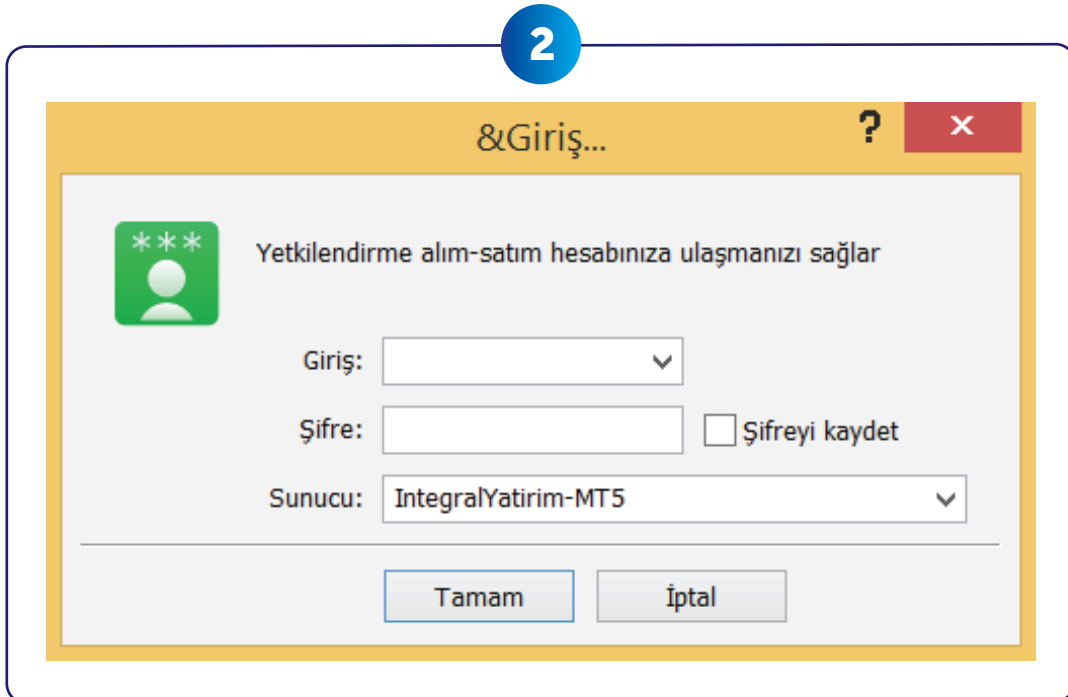

<https://www.integralforex.com.tr/Content/platform/integralyatirim5setup.exe>

1

2

3

İntegral Yatırım MetaTrader 5 uygulama kısayolu masaüstünde oluşacaktır. Kurum hesabınız ile oturum açmak için **Dosya > İşlem Hesabına Giriş** adımları uygulanır.