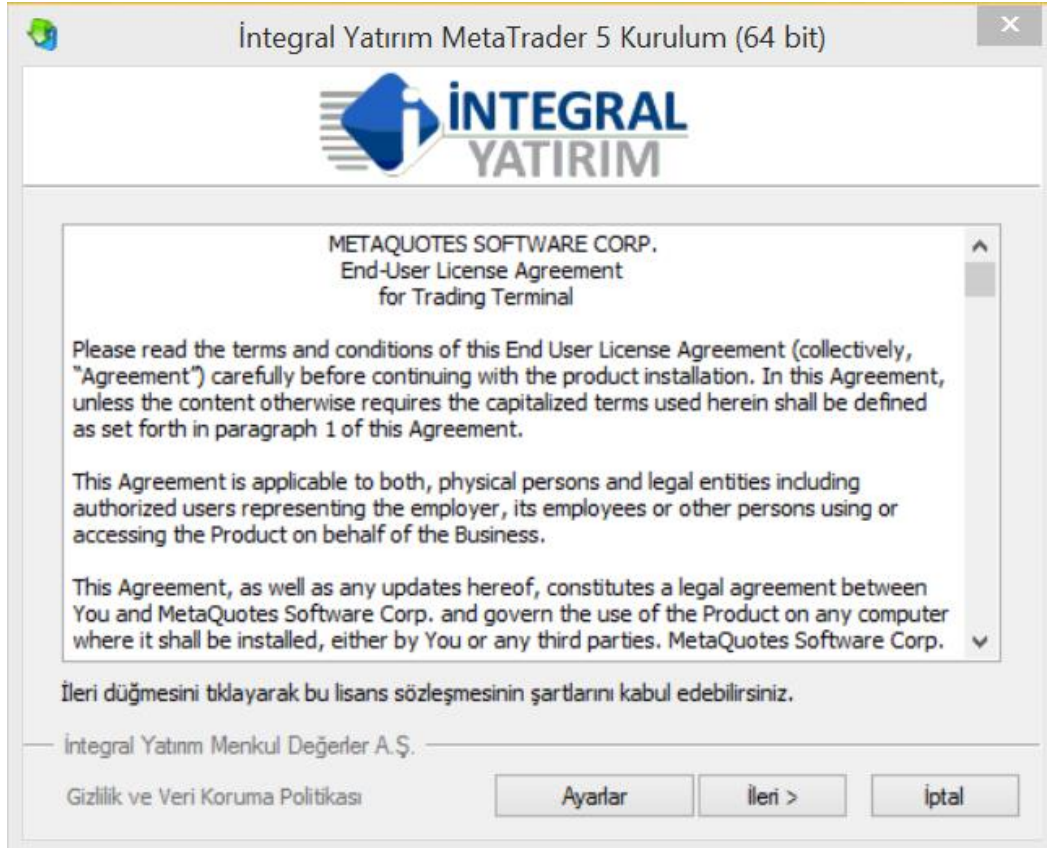

Meta Trader 5 Kullanıcı Terminali Kurulumu

Aşağıda bulunan link üzerinden Meta Trader 5 Kullanıcı Terminali kurulum dosyası indirilerek gerekli kurulum adımları uygulanmalıdır.

<https://www.integralforex.com.tr/Content/platform/integralyatirim5setup.exe>

İntegral Yatırım MetaTrader 5 Kurulum (64 bit)

Yatırım stratejilerini doğrudan platformda bulabilirsiniz

Tecrübeli yatırımcıların İşlem Sinyali
sizin yatırım hesabınıza otomatik olarak kopyalanır

Subscribe